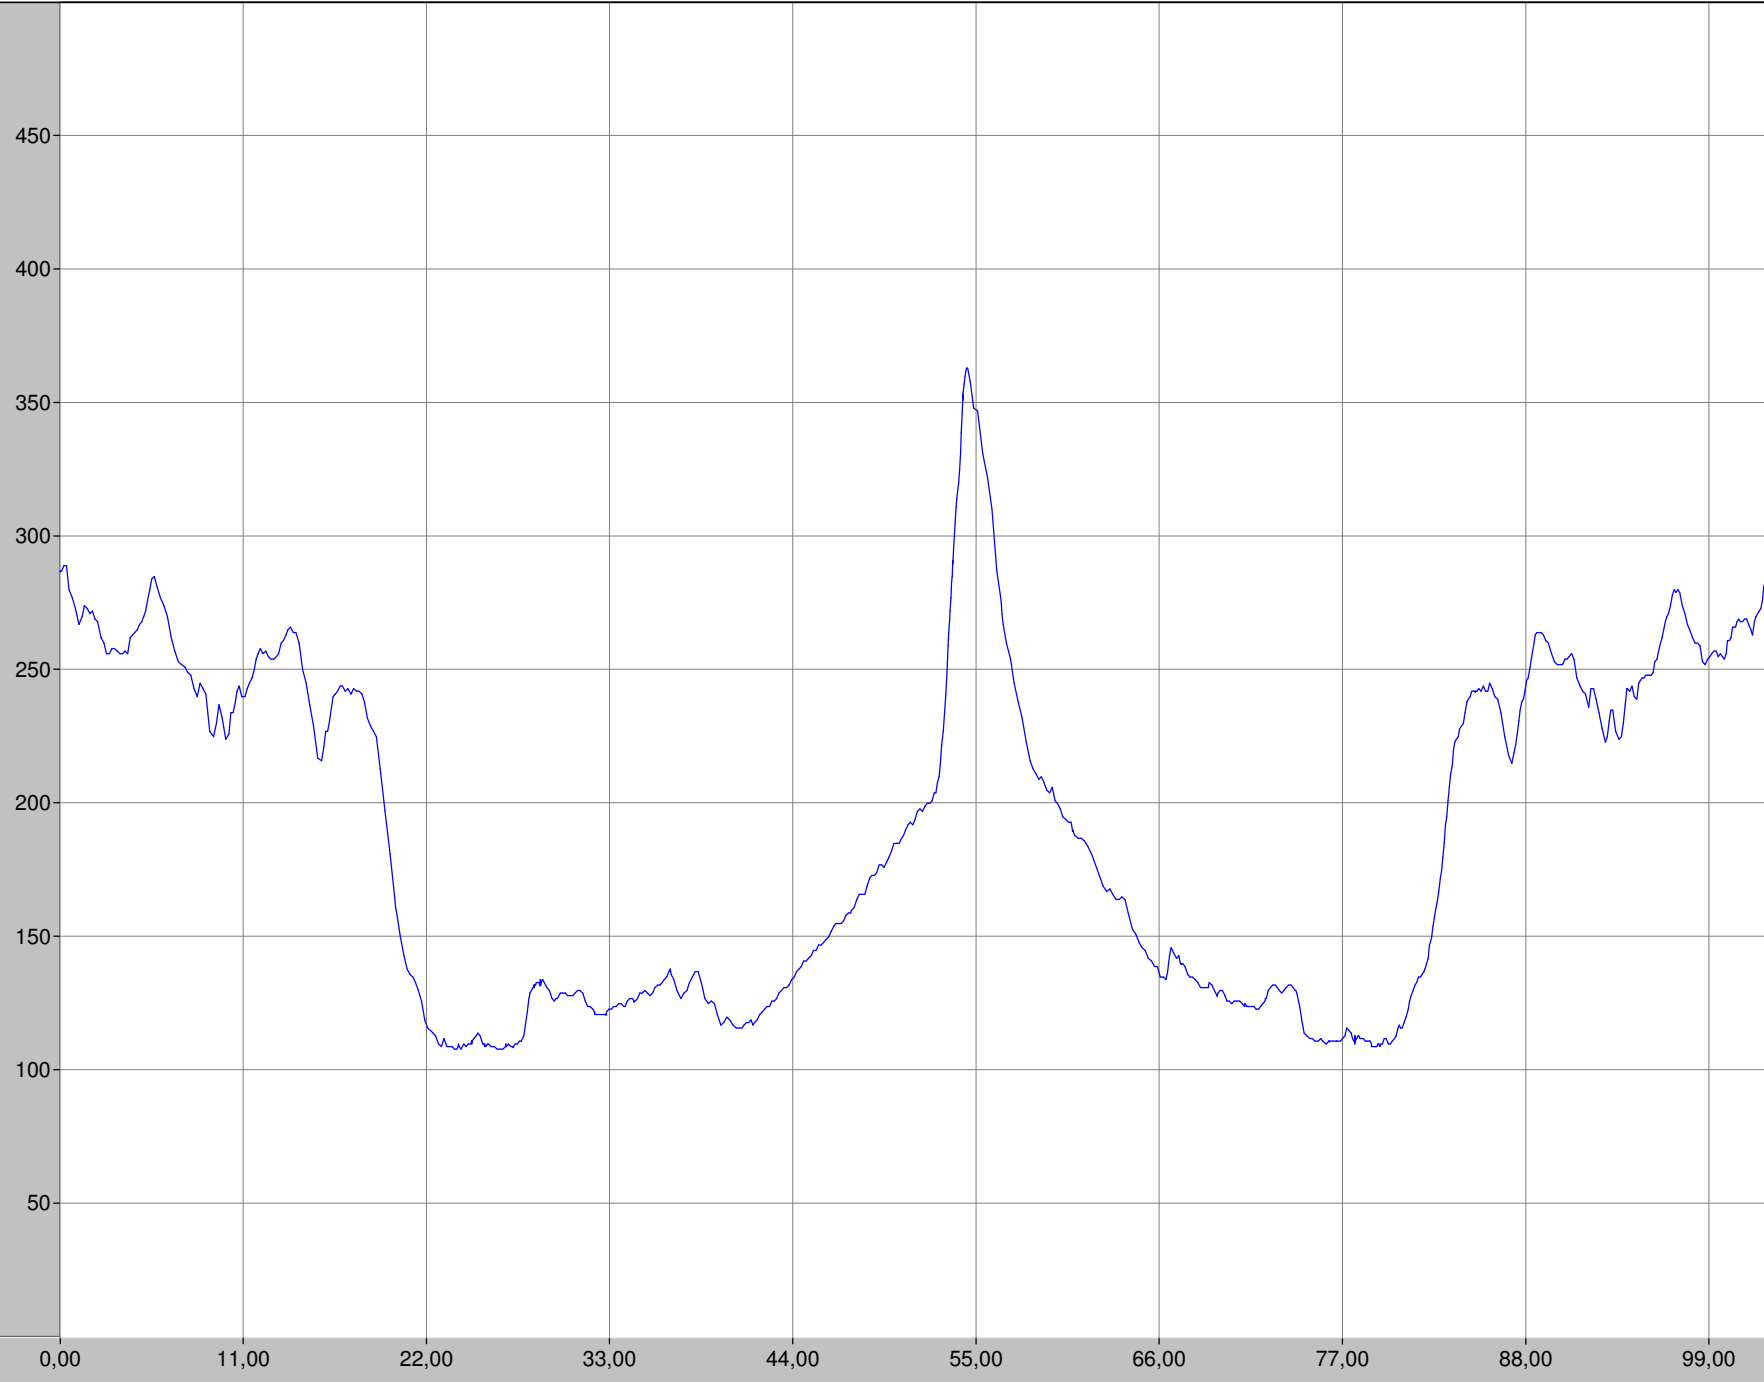

Höhe [m]  
Start: 287  
Ziel: 282  
Diff: -5  
Mittel: 185  
Max: 363  
Min: 108

CICLO SPORT

HACtronic

Name:  
Verein:  
Datei:

Start:  
Ende:  
Zeit:

Seite:  
1 von 1